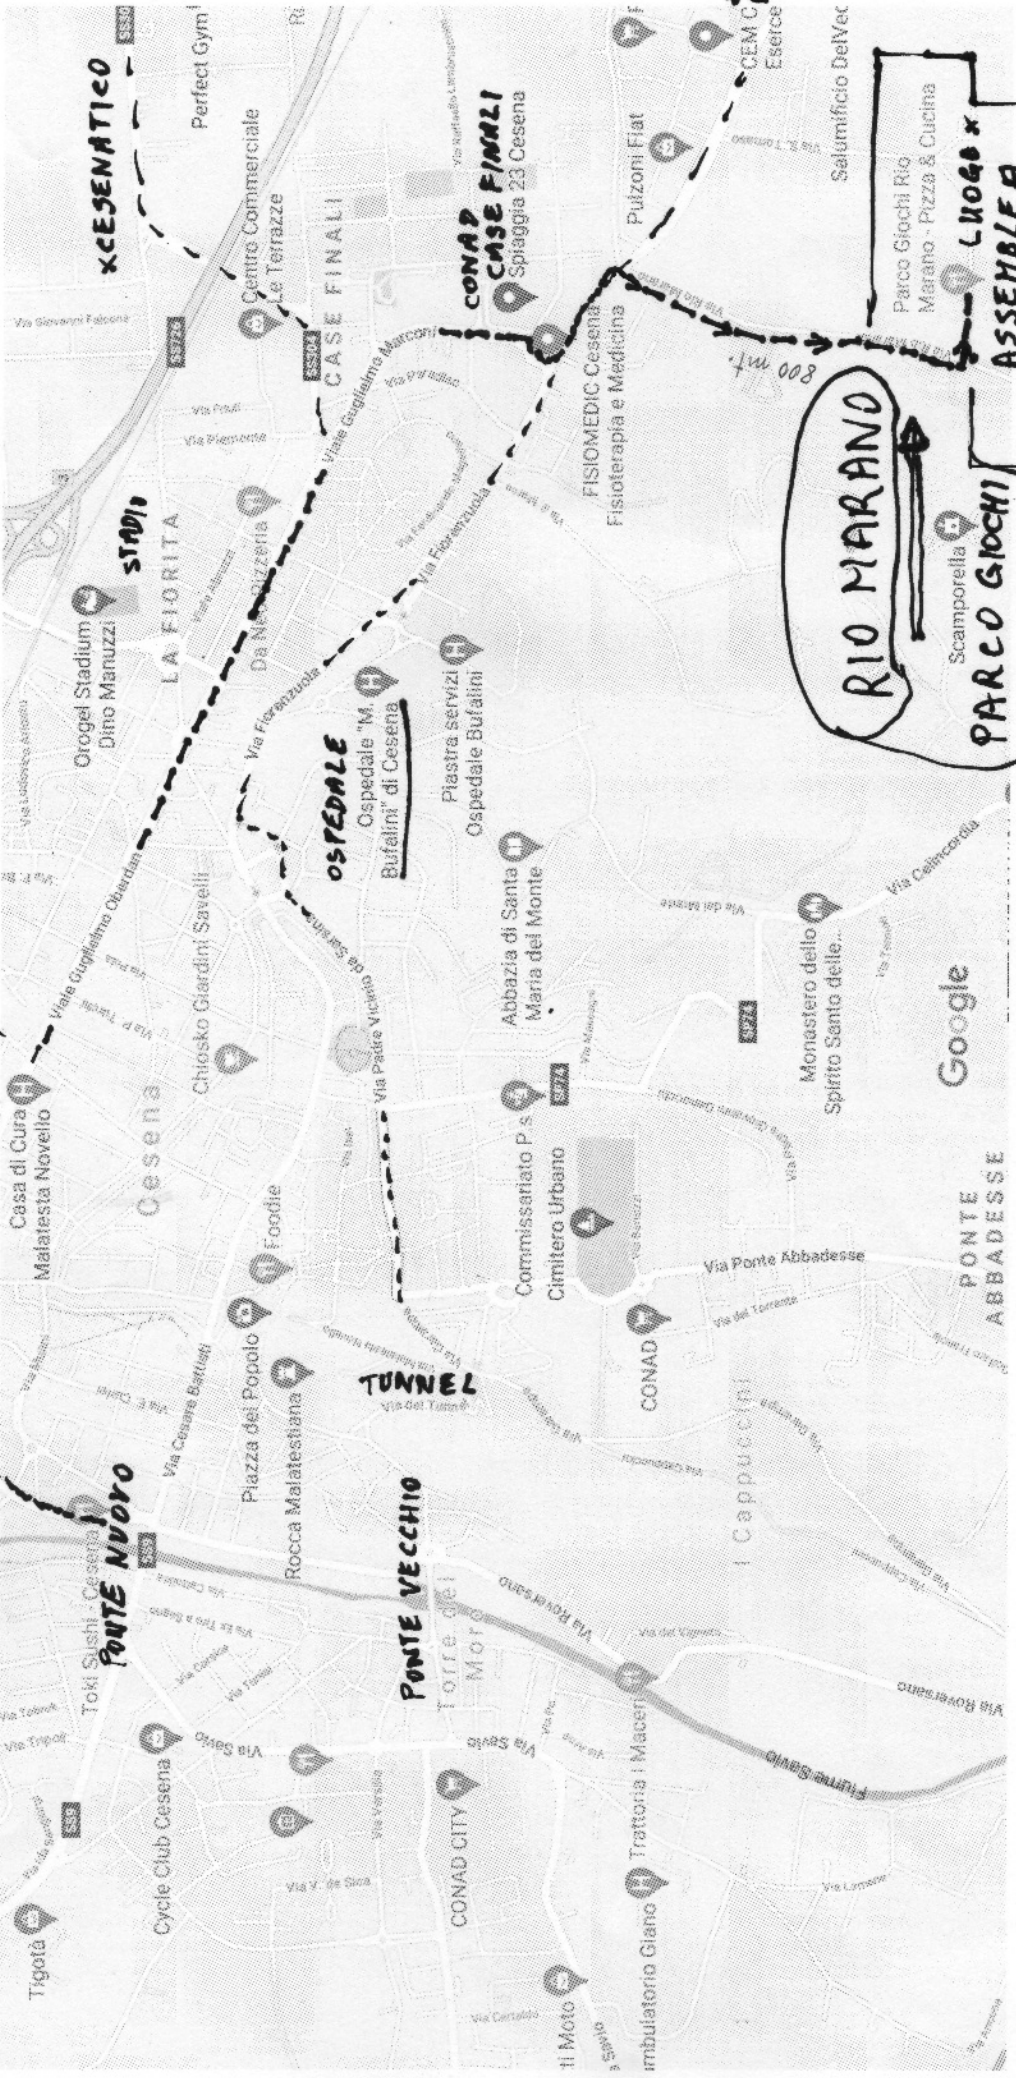

Google Maps

STAZIONE
FERROVIA

VIA
CAVALCATA

IPER COOP

RIO MARANO
 Scamporella
PARCO GIOCHI

ASSEMBLEA
ACISTOM
RIO MARANO

Dati cartografici ©2021 200 m

29.05.2021